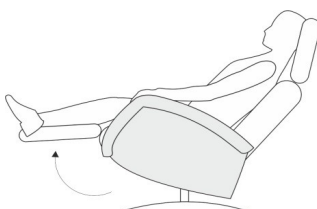

Popis funkcí:

Prodloužení podnožky:

Prodloužení podnožky prodlužuje délku ležení o 4 cm a je k dispozici se všemi možnostmi vybavení. U funkce kardiováhy se 3 motory je obvykle součástí dodávky a není nutné ji objednávat samostatně.

(Výjimka: Ergonomic XL – 4 cm prodloužení opěrky nohou je již součástí ergonomického designu).

Funkce područky:

Popis funkce viz.níže

Pro funkci 3-motorovou s kardiováhou je funkce již v ceně a nemusí být objednána samostatně.

Motorové ovládání:

Ruční ovladač

Popis funkce/ukázka:

Manuální funkce s plynovým pístem a funkce područky-relax

Krok 1: Zatlačte ovládací páku dopředu – mechanismu opěrky nohou se otevře

Krok 2: Mírným tlakem proti opěradlu a současně uvolnění podnožky se posune podnožka do polohy TV.

Ve stejné době se područky sníží do pohodlné polohy.