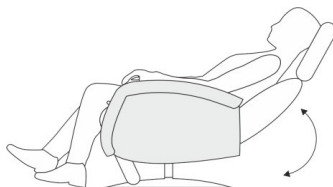

Posunutím ovládací páky dozadu s mírným tlakem na opěradlo se opěradlo může sklopit až do pozice ležení.