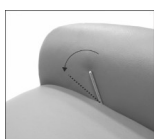

Popis funkcí:

Prodloužení podnožky:

Prodloužení podnožky prodlužuje délku ležení o 4 cm a je k dispozici se všemi možnostmi vybavení. U funkce kardiováhy se 3 motory je obvykle součástí dodávky a není nutné ji objednávat samostatně.

(Výjimka: Ergonomic XL – 4 cm prodloužení opěrky nohou je již součástí ergonomického designu).

Funkce područky:

Popis funkce viz.níže

Pro funkci 3-motorovou s kardiováhou je funkce již v ceně a nemusí být objednána samostatně.

Motorové ovládání:

Ruční ovladač

Popis funkce/ukázka:

Manuální funkce s plynovým pístem a funkce područky-relax

Krok 1: Zatlačte ovládací páku dopředu – mechanismu opěrky nohou se otevře

Krok 2: Mírným tlakem proti opěradlu a současně uvolnění podnožky se posune podnožka do polohy TV.

Ve stejné době se područky sníží do pohodlné polohy.