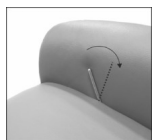

Ve stejné době se područky sníží do pohodlné polohy.

Posunutím ovládací páky dozadu s mírným tlakem na opěradlo se opěradlo může sklopit až do pozice ležení.