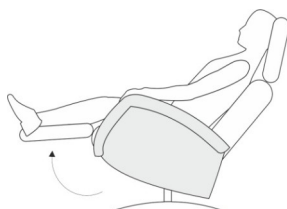

Ve stejné době se područky sníží do pohodlné polohy.

Posunutím ovládací páky dozadu s mírným tlakem na opěradlo se opěradlo může sklopit až do pozice ležení.

#### Funkce motorová s funkcí područky – relax

Při vyjždění podnožky se současně snižuje područka do pohodlné polohy.

	1	2	3	4
				
Popis:	Otočné křeslo – manuální	Otočné křeslo s funkcí 2-motorovou	Otočné křeslo s funkcí 2-motorovou s baterií	Otočné křeslo s funkcí 2-motorovou s asistencí vstávání
Typ:	1222	1222_2M	1222_2M.AKKU	1222_2M.ASH
Š/V/H v cm (V v závislosti na ergonomii výšky sedadla S1 - L3)	78 / 111 - 115 / 84			
Š/V/H v cm s Ergonomie XL	78 / 120 / 84			
Hloubka sedáku v cm	50 / 53 / 55			
Výška sedáku v cm	47 / 49 / 51			
Šířka sedáku v cm	51			
Délka místa pro ležení – při hloubce sedáku 50 cm	166			
Délka místa pro ležení – při hloubce sedáku 53 cm	169			
Délka místa pro ležení – při hloubce sedáku 55 cm	171			
Délka místa pro ležení – při hloubce sedáku 55 cm - Ergonomie XL	180			